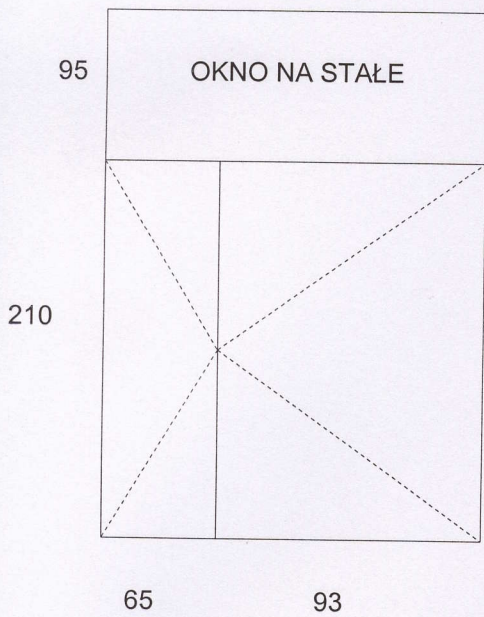

DRZWI PSP ROZNIKOWE

DRZWI WEJŚCIOWE

DRZWI WEJŚCIOWE II

NA ŁĄCZNIKU

ISTNIEJĄCE DREWNIANE NA ALUMINIOWE

W KUCHNI

OD SALI GIMNASTYCZNEJ

OTWIERANE NA ZEWNĄTRZ

NA ZEWNĄTRZ

OTWIERANE NA ZEWNĄTRZ

OTWIERANE NA ZEWNĄTRZ