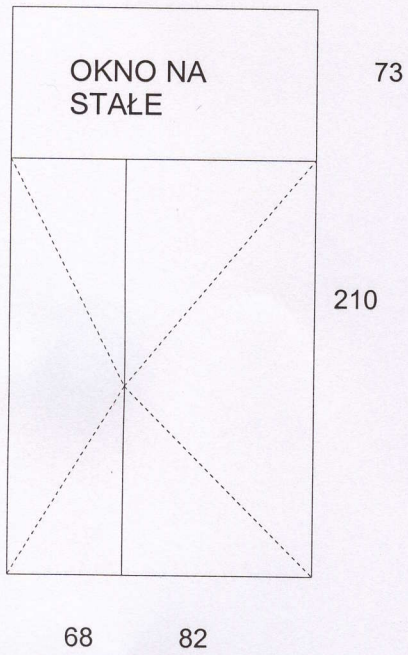

DRZWI PSP ROZNIKOWE

DRZWI WEJŚCIOWE

DRZWI WEJŚCIOWE II

NA ŁĄCZNIKU

ISTNIEJĄCE DREWNIANE NA ALUMINIOWE

W KUCHNI

OD SALI GIMNASTYCZNEJ

OTWIERANE NA ZEWNĄTRZ

NA ZEWNĄTRZ

OTWIERANE NA ZEWNĄTRZ

OTWIERANE NA ZEWNĄTRZ