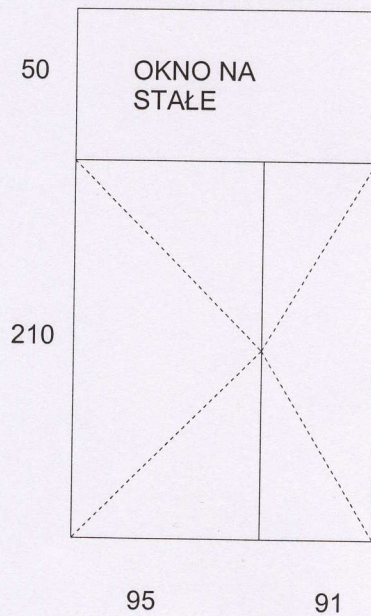

DRZWI PSP ROZNIKOWE

DRZWI WEJŚCIOWE

DRZWI WEJŚCIOWE II

NA ŁĄCZNIKU

ISTNIEJĄCE DREWNIANE NA ALUMINIOWE

W KUCHNI

OD SALI GIMNASTYCZNEJ

OTWIERANE NA ZEWNĄTRZ

NA ZEWNĄTRZ

OTWIERANE NA ZEWNĄTRZ

OTWIERANE NA ZEWNĄTRZ