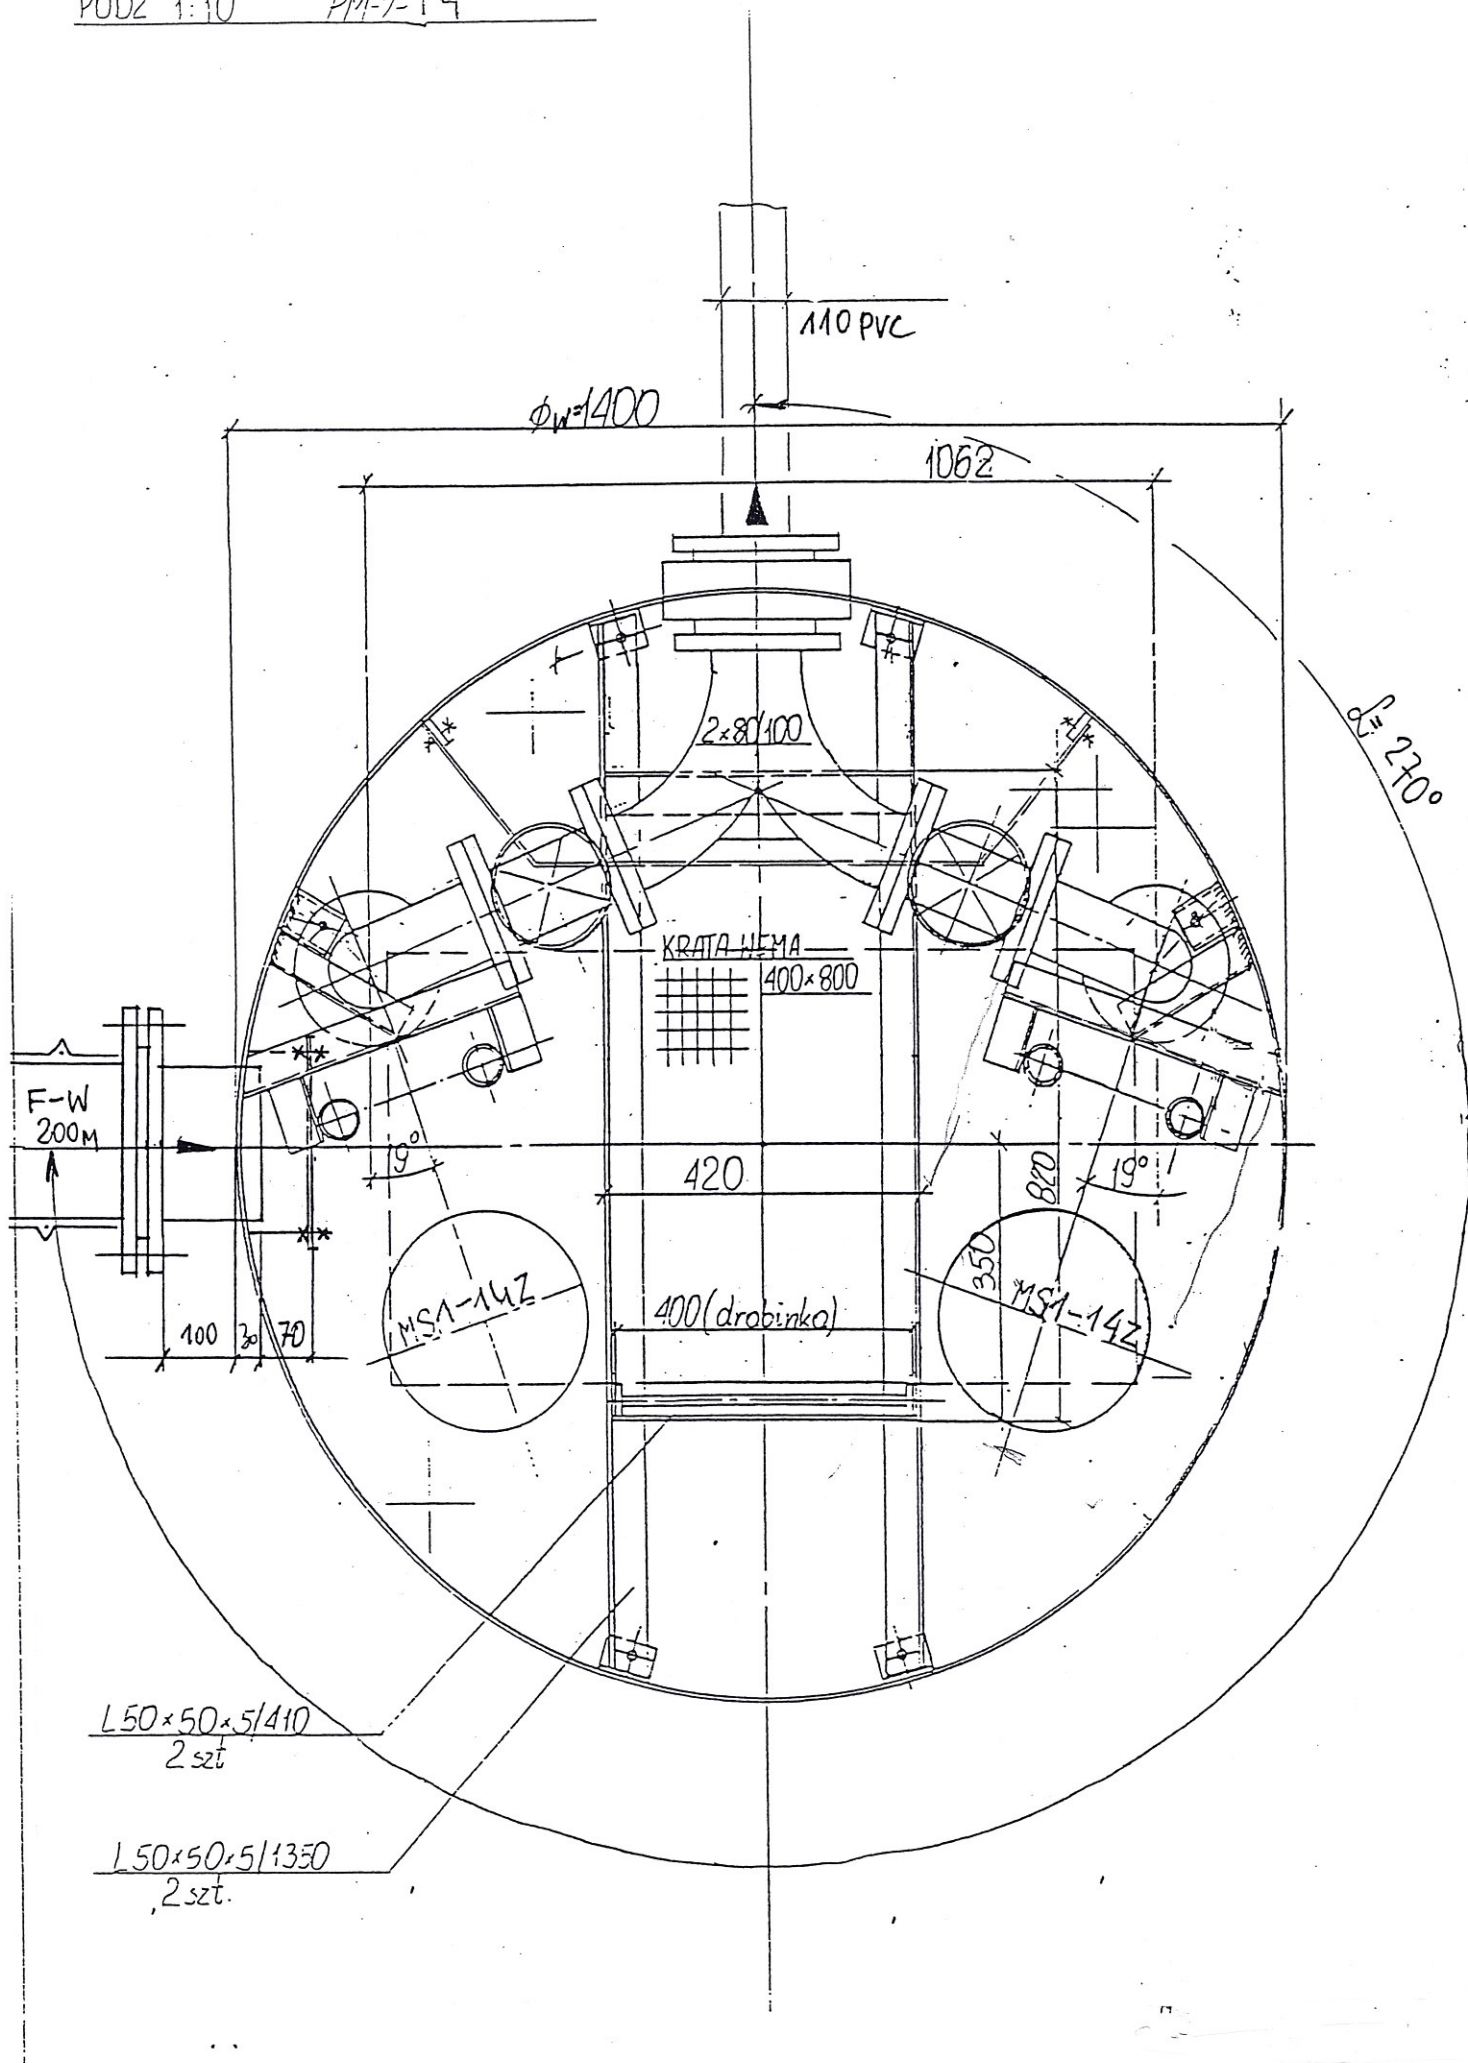

PODZ 1:20

MAG P-4
φ1400x3400

ARW. 1/6

TYP: PM-Z-14

ZEPOMPOWNI: "MAG P-4

ODZ 1:40

Ark 36